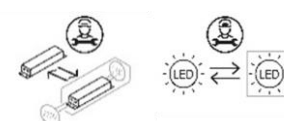

Austauschbarkeit

Aufstellungshinweise

Die elektronischen Komponenten sind für Lufttemperaturen bis 45°C spezifiziert. (Der Trafo schaltet sich bei Überhitzung automatisch bei Überschreiten der zulässigen Betriebstemperatur aus und selbsttätig nach Abkühlung wieder ein.)

Es ist zu empfehlen die Leuchte im Boden zu Verschrauben, um Kippen zu verhindern.

Produktgruppe: Apollo

Leuchten dieser Produktgruppe sind in Höhen von 31 cm bis 162 cm in LED Ausführung Warmweiß, CCT und RGB CCT erhältlich. Eine Fernbedienung [20811] ist für alle ZigBee-fähigen Leuchten separat verfügbar.