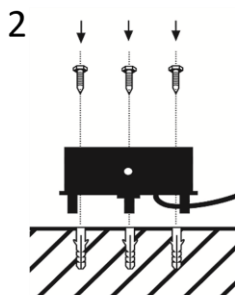

Austauschbarkeit

Aufstellungshinweise

Die elektronischen Komponenten sind für Lufttemperaturen bis 45°C spezifiziert. (Der Trafo schaltet sich bei Überhitzung automatisch bei Überschreiten der zulässigen Betriebstemperatur aus und selbsttätig nach Abkühlung wieder ein.)

Es ist zu empfehlen die Leuchte im Boden zu Verschrauben, um Kippen zu verhindern.

Produktgruppe: Apollo

Leuchten dieser Produktgruppe sind in Höhen von 31 cm bis 162 cm in LED Ausführung Warmweiß, CCT und RGB CCT erhältlich. Eine Fernbedienung [20811] ist für alle ZigBee-fähigen Leuchten separat verfügbar.

Montageanleitung

Abdeckung der Leuchte abheben (1). Bitte Transportschutz vom zentralen LED-Stab entfernen.

Leuchte mit Schrauben und Dübeln auf festem Untergrund befestigen (2).

Abdeckung aufsetzen und mit beiliegenden Schrauben seitlich am Leuchtenfuß befestigen (3).