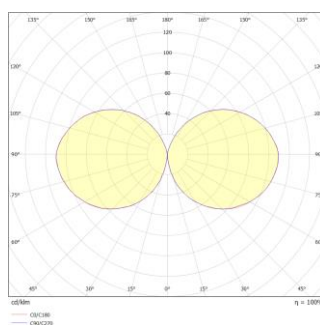

Mechanik

Durchmesser [cm]
Höhe [cm]
Artikelgewicht [kg]

20
72
6,1

Elektrotechnik

Netzspannung
Energieverbrauch im Betrieb
Kabellänge
Anschluss

230V~ / 50Hz
23W
2 m
Schuko Stecker mit
Dichtlippe

Schutz

Schutzklasse: I
Schutzart: IP40

Steuerung

Keine Steuerung oder
Dimmung

Austauschbarkeit

Aufstellungshinweise

Die elektronischen Komponenten sind für Lufttemperaturen bis 45°C spezifiziert. (Der Trafo schaltet sich bei Überhitzung automatisch bei Überschreiten der zulässigen Betriebstemperatur aus und selbsttätig nach Abkühlung wieder ein.)

Es ist zu empfehlen die Leuchte im Boden zu Verschrauben, um Kippen zu verhindern.

Produktgruppe: Apollo

Leuchten dieser Produktgruppe sind in Höhen von 31 cm bis 162 cm in LED Ausführung Warmweiß, CCT und RGB CCT erhältlich. Eine Fernbedienung [20811] ist für alle ZigBee-fähigen Leuchten separat verfügbar.