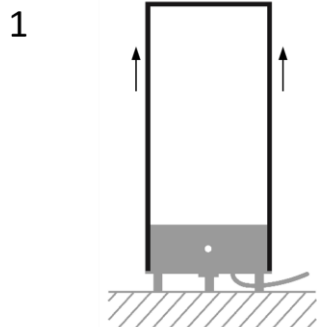

Es ist zu empfehlen die Leuchte im Boden zu Verschrauben, um Kippen zu verhindern.

Produktgruppe: Apollo

Leuchten dieser Produktgruppe sind in Höhen von 31 cm bis 162 cm in LED Ausführung Warmweiß, CCT und RGB CCT erhältlich. Eine Fernbedienung [20811] ist für alle ZigBee-fähigen Leuchten separat verfügbar.

Montageanleitung

Abdeckung der Leuchte abheben (1). Bitte Transportschutz vom zentralen LED-Stab entfernen.

Leuchte mit Schrauben und Dübeln auf festem Untergrund befestigen (2).

Abdeckung aufsetzen und mit beiliegenden Schrauben seitlich am Leuchtenfuß befestigen (3).