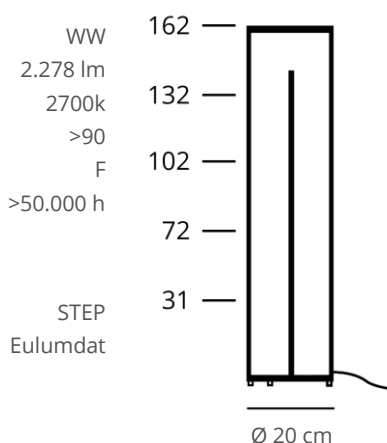

[32200] Epstein Apollo 72 LED-WW mit Schalter

Beschreibung

Freistrahkende, filigrane Säulenleuchte mit umlaufender Lichtstärkenverteilung. Blendfreies und ungerichtetes Licht für die Beleuchtung von Flächen und Wegen im öffentlichen und privaten Bereich. Leuchtenkörper aus eloxiertem Aluminium, Edelstahl und hochwertigem Kunststoff. Verbindungselemente aus Edelstahl. Geeignet für die Verschraubung an Oberflächen. LED-Leuchtmittel in warmweißer Farbtemperatur. Leistungsfähiges und effizientes LED-Band und übertemperaturgeschützter Trafo. Die verbauten LEDs lassen sich austauschen.

Lichttechnik

Lichtfarbe
max. Lumen des Leuchtmittels
Weißlicht-Farbtemperatur
CRI
Energieeffizienzklasse
Nennlebensdauer

Lichtplanungsdaten

CAD
Photometrische Daten

STEP
Eulumdat

Mechanik

Durchmesser [cm]
Höhe [cm]
Artikelgewicht [kg]

20
72
6,1

Elektrotechnik

Netzspannung
Energieverbrauch im Betrieb
Kabellänge
Anschluss

230V~ / 50Hz
23W
2 m
Schuko Stecker mit
Dichtlippe

Schutz

Schutzklasse: I
Schutzart: IP40

Steuerung

Keine Steuerung oder
Dimmung

Montageanleitung

Abdeckung der Leuchte abheben (1). Bitte Transportschutz vom zentralen LED-Stab entfernen.

Leuchte mit Schrauben und Dübeln auf festem Untergrund befestigen (2).

Abdeckung aufsetzen und mit beiliegenden Schrauben seitlich am Leuchtenfuß befestigen (3).